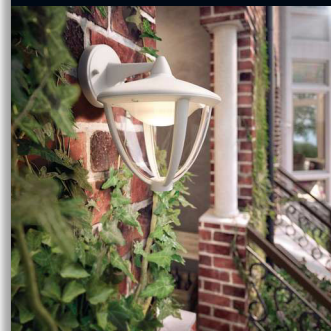

Philips myGarden  
Nástěnné svítidlo

Robin

bílá  
LED

myGarden

15471/31/16

## Užívejte si krásně osvětlenou zahradu

Klasický tvar a moderní vzhled bílého závěsného nástěnného svítidla Philips myGarden Robin LED poskytne venkovním prostorům elegantní a moderní styl. Diody Philips LED zajistí spousty hřejivě bílého světla po celou noc.